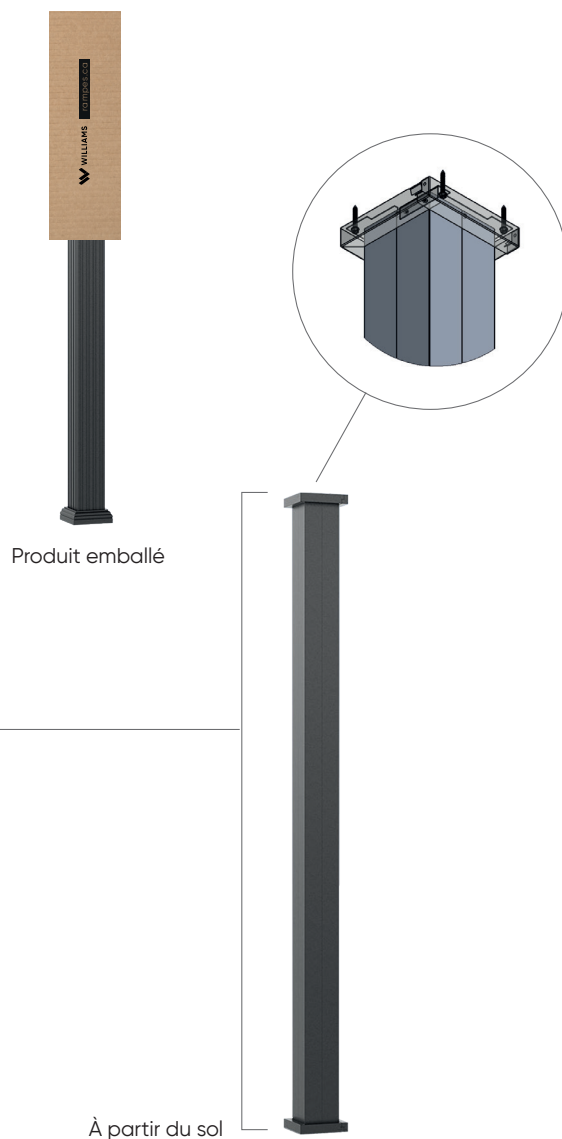

Colonne en aluminium carré  
5 ½" x 5 ½" X 9' haut.  
Idéal pour embellir votre balcon  
et supporter votre toit.

**LES CARACTÉRISTIQUES :** Ne nécessite aucun assemblage  
100 % aluminium  
Sans entretien  
Capacité de charge \*

**L'ENSEMBLE COMPREND :** 1 colonne  
2 chapiteaux décoratifs  
2 plaques de soutien  
Vis autoperçantes

**L'OUTIL REQUIS :**  Perceuse

**LES COULEURS DISPONIBLES :** ● Noir  
○ Blanc

**LA HAUTEUR DISPONIBLE :** 108" 