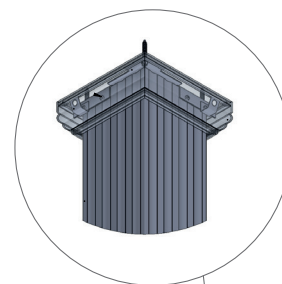

Colonne en aluminium carré
5 ½" x 5 ½" X 9' haut.
Idéal pour embellir votre balcon
et supporter votre toit.

LES CARACTÉRISTIQUES : Ne nécessite aucun assemblage
100 % aluminium
Sans entretien
Capacité de charge *

L'ENSEMBLE COMPREND : 1 colonne
2 chapiteaux décoratifs
2 plaques de soutien
Vis autoperçantes

L'OUTIL REQUIS :  Perceuse
 Niveau

LES COULEURS DISPONIBLES : ● Noir
○ Blanc

LA HAUTEUR DISPONIBLE : 108" 

* Se référer à notre charte de charge.