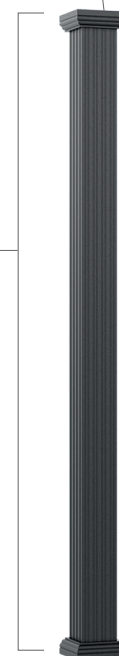

À partir du sol