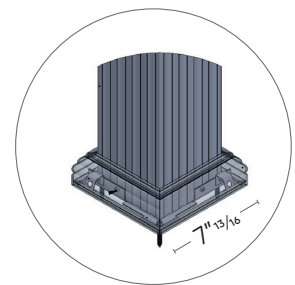

À partir du sol